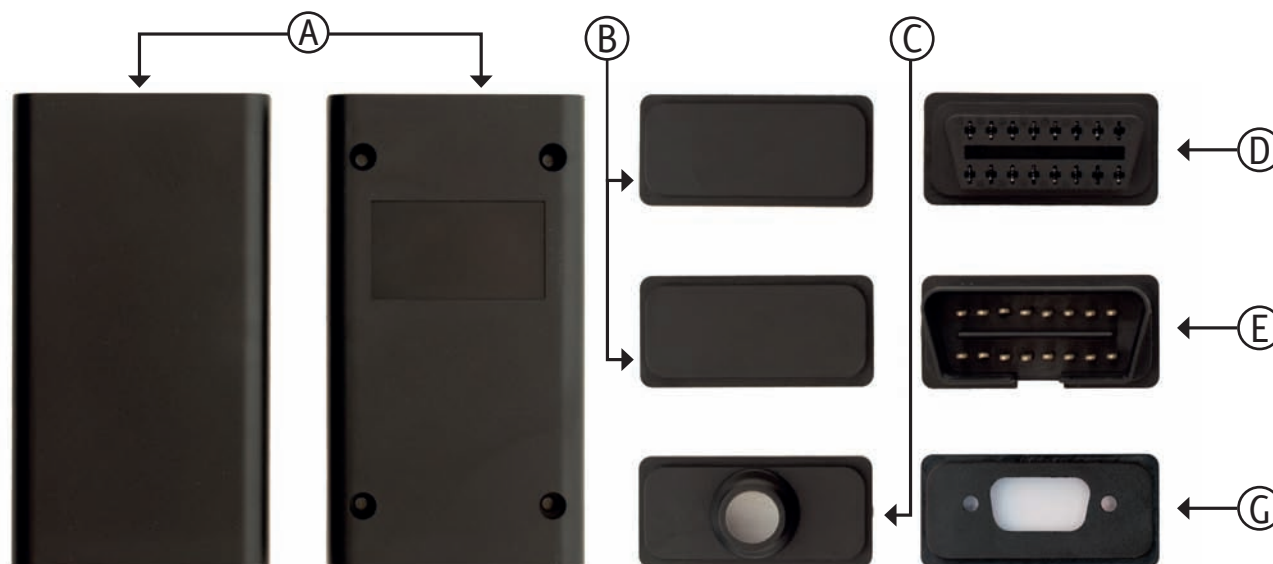

## PRESA DIAGNOSI OBD2 COMPONIBILE

## OBD2 MODULAR DIAGNOSTIC CONNECTOR

Connettore diagnosi componibile. Si può acquistare ogni singolo pezzo ed assemblarlo in base alle proprie esigenze. Es: se si acquistano i pezzi A e B si possono assemblare ed usare come semplice contenitore per l'elettronica. Se, invece, si acquista A+D+E, si assembla una presa diagnosi passante OBD2 da maschio a femmina.

Dimensioni: 88x48x24mm.

Colore: Nero.

Modular diagnostic connector. You can buy every single piece and compose it following your requirements. Eg: if you buy A and B you can make an electronic box. If you buy A+D+E, you can make an OBD2 diagnostic connector male/female.

Size: 88x48x24mm.

Colour: Black.

Codice / Code	Descrizione / Description
SEP-A-OBD-A	Contenitore centrale / <a href="#">Central box</a>
SEP-A-OBD-B	Due tappi laterali / <a href="#">2 Sides caps</a>
SEP-A-OBD-C	Tappo passacavo / <a href="#">Fairleads cap</a>
SEP-A-OBD-D	OBD2 femmina / <a href="#">Female OBD2</a>
SEP-A-OBD-E	OBD2 maschio / <a href="#">Male OBD2</a>
SEP-A-OBD-G	Tappo fresato per connettore a vaschetta 9 poli / <a href="#">Milled cap for 9 pin D-sub connector</a>