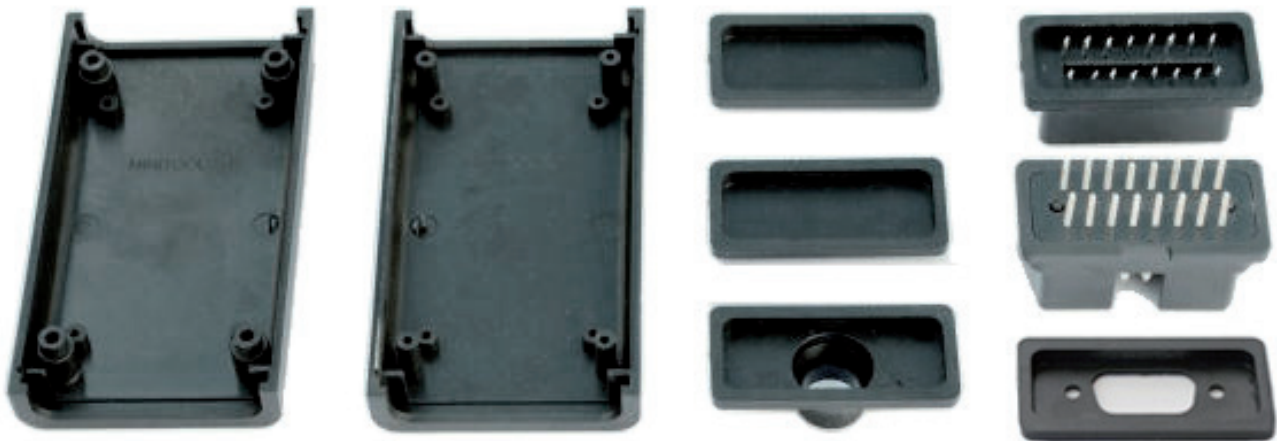

## OBD2 MODULAR DIAGNOSTIC CONNECTOR

Connettore diagnosi componibile. Si può acquistare ogni singolo pezzo ed assemblarlo in base alle proprie esigenze. Es: se si acquistano i pezzi A e B si possono assemblare ed usare come semplice contenitore per l'elettronica. Se, invece, si acquista A+D+E, si assembla una presa diagnosi passante OBD2 da maschio a femmina.

Dimensioni: 88x48x24mm.

Colore: Nero.

Modular diagnostic connector. You can buy every single piece and compose it following your requirements. Eg: if you buy A and B you can make an electronic box. If you buy A+D+E, you can make an OBD2 diagnostic connector male/female.

Size: 88x48x24mm.

Colour: Black.

Codice / Code	Descrizione / Description
SEP-A-OBD-A	Contenitore centrale / <a href="#">Central box</a>
SEP-A-OBD-B	Due tappi laterali / <a href="#">2 Sides caps</a>
SEP-A-OBD-C	Tappo passacavo / <a href="#">Fairleads cap</a>
SEP-A-OBD-D	OBD2 femmina / <a href="#">Female OBD2</a>
SEP-A-OBD-E	OBD2 maschio / <a href="#">Male OBD2</a>
SEP-A-OBD-G	Tappo fresato per connettore a vaschetta 9 poli / <a href="#">Milled cap for 9 pin D-sub connector</a>